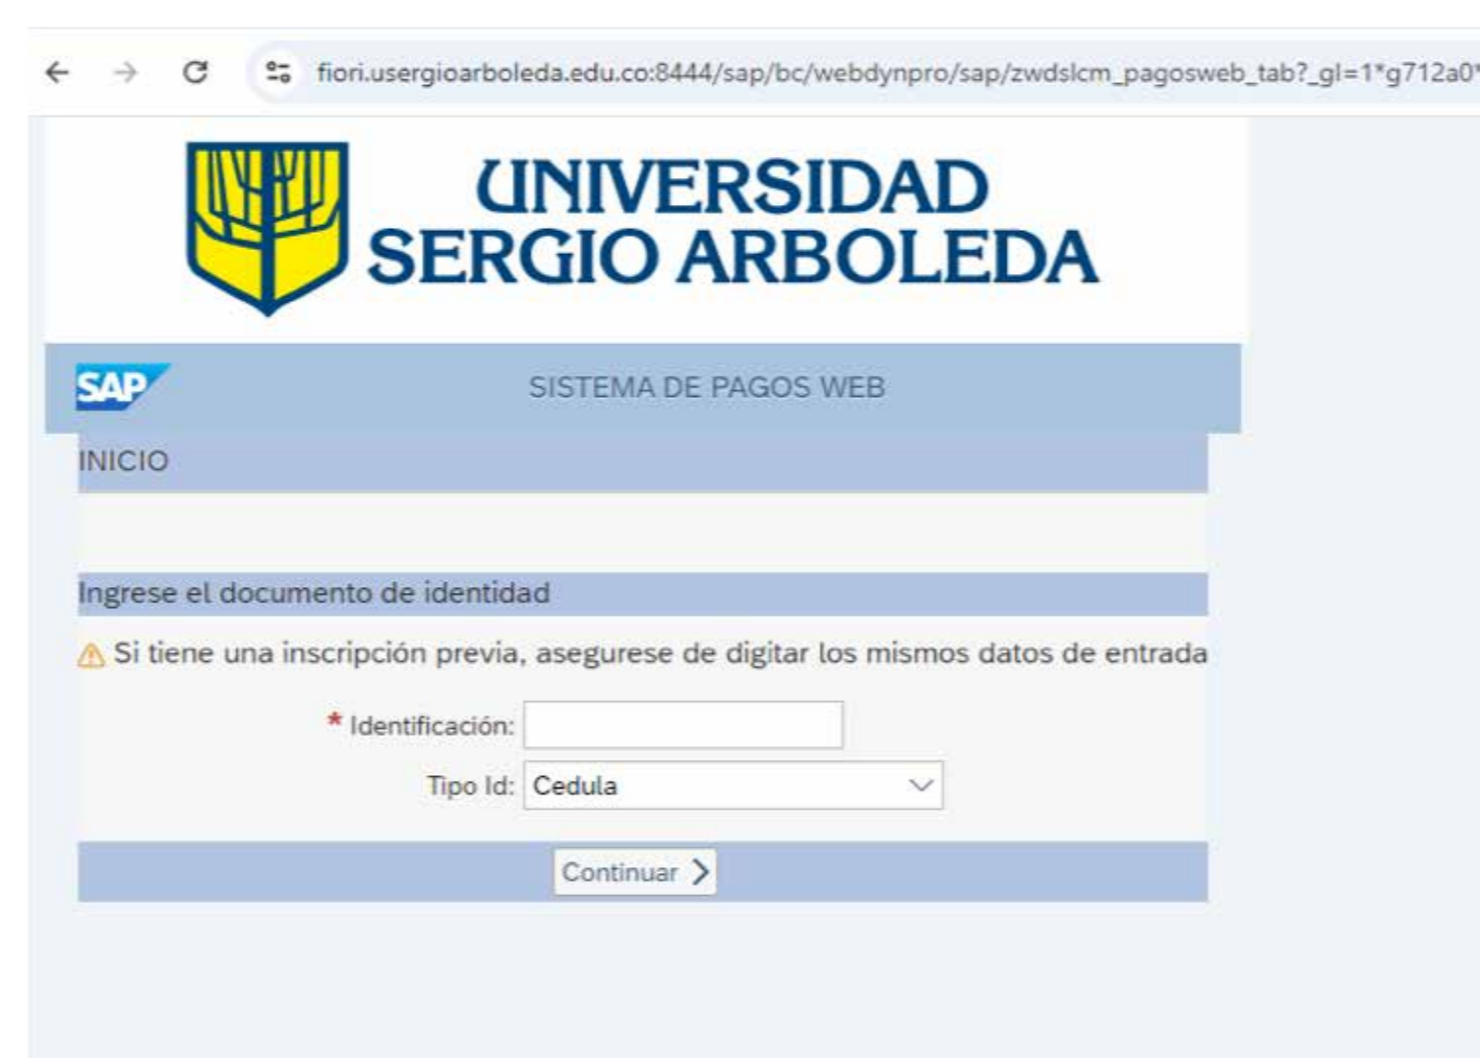

3. Seleccione el tipo de pago que desea realizar, luego seleccione la factura a pagar y continuar. Recuerda que también podrá descargar el Volante de Pago y realizar la transacción directamente en el Banco.