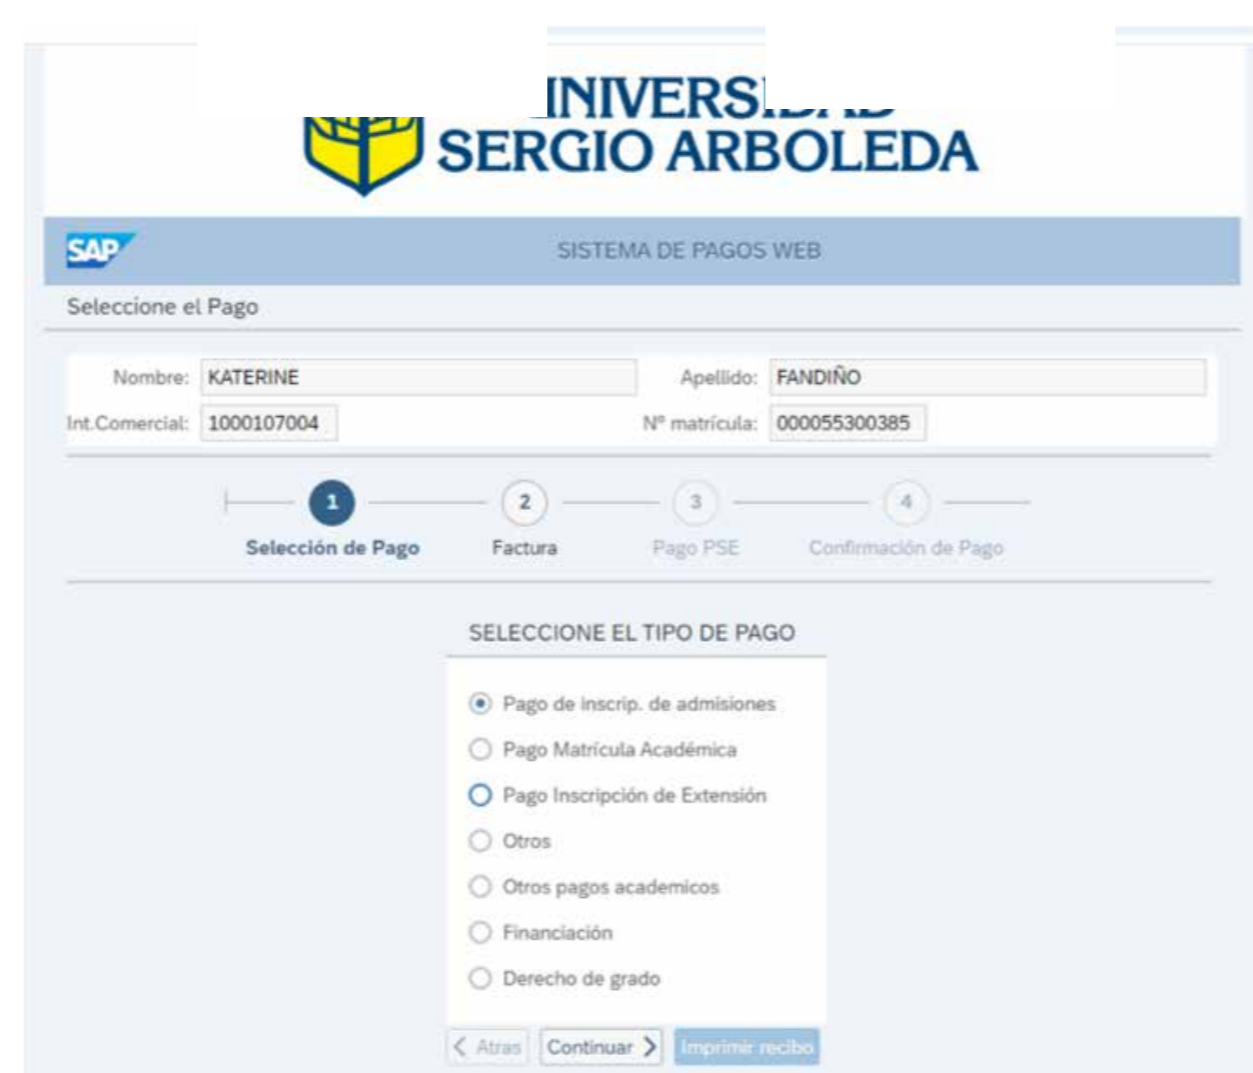

4. Finalmente, seleccione su método de pago y continúe con la operación.